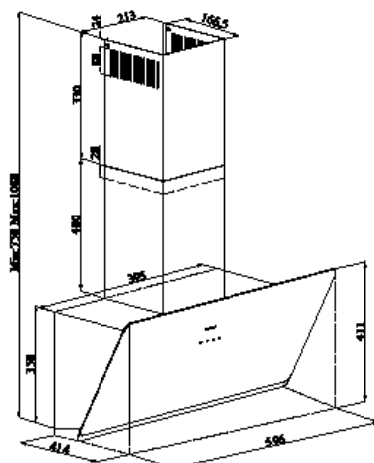

Astianpesukoneet 45 cm

OM 4110-90 T/1

- Kalusteisiin sijoitettava astianpesukone, valkoinen
- Täyttömäärä 10 astiastoa
- Energialuokka E
- Äänitaso 47 dB(A)
- Käyntiääniluokka C
- Lapsilukko
- 6 ohjelmaa
- 4 pesulämpötilaa
- Viivästetty käynnistys (3-6-9 tuntia)
- Puolitäyttöohjelma
- Tablettitoiminto
- Hygieniohjelma
- Pikaohjelma, 30 min
- Quick&Clean -ohjelma
- AquaStop/Watersafe
- Kalusteiden alle sijoitettava KxLxS: 82-92x0x0 cm