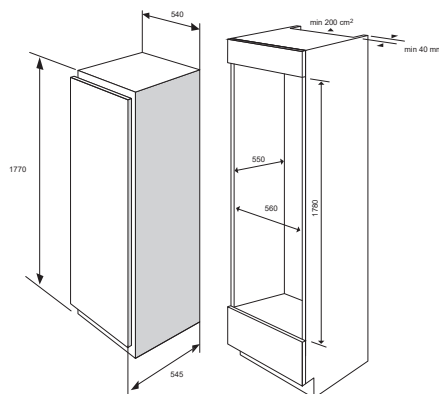

Integroitavat pakastimet

FSU 600864 N

- Täysin integroitavat pakastimet tason alle asennettaviksi.
- Fresh 6000 muotoilu
- Nettotilavuus 83 litraa
- Energialuokka E
- Energiankulutus 189 kWh/v
- Power On/Off
- Avoimen oven hälytys
- NoFrost - automaattisulatus
- SuperFreeze
- Pakastuskyky 3.8 kg -18 °C
- ZeroClearance
- Asennusmitat KxLxS: 82-87x60x55 cm

FSU 301754 N

- Täysin integroitava kaappipakastin
- Classic 4000 muotoilu
- Nettotilavuus 197 litraa
- Energialuokka E
- Energiankulutus 231.41 kWh/v
- NoFrost - automaattisulatus
- SuperFreeze
- Pakastin voidaan sijoittaa jopa -15 °C:n lämpötilaan
- Pakastuskyky 11.5 kg -18 °C
- ZeroClearance
- Kalusteoven asennus liukukiskoilla
- Asennusmitat KxLxS: 178x56x55 cm

FSU 501755 N

- Täysin integroitava kaappipakastin
- Classic 4000 muotoilu
- Nettotilavuus 197 litraa
- Energialuokka D
- Energiankulutus 185 kWh/v
- Kosketusnäyttö ja elektroninen säätö
- Avoimen oven hälytys
- Korkean lämpötilan hälytys
- LED-valo
- NoFrost - automaattisulatus
- EcoFunction ja SuperFreeze
- Pakastin voidaan sijoittaa jopa -15 °C:n lämpötilaan
- BigBox
- Pakastuskyky 11.5 kg -18 °C
- ZeroClearance
- Kalusteoven asennus liukukiskoilla
- Asennusmitat KxLxS: 178x56x55 cm