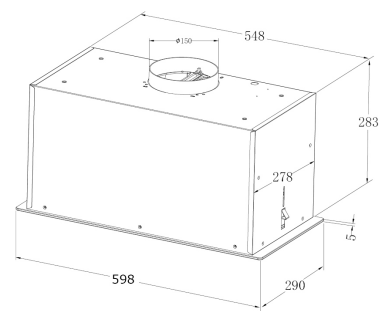

Valkoinen..... EFU 604-90
Teräs EFU 604-90 X

Kalusteisiin sijoitettava liesituuletin, 60 cm

EFI 8060-90 B

- Kalusteisiin sijoitettava liesituuletin, musta
- Energialuokka A
- Arvioitu vuosikulutus/39.6 kWh
- Sisäinen moottori
- Hyvä imuteho, jopa 540 m³/h
- Valaistusteholuokka B
- Elektroninen säättö, 4 nopeutta
- Tehokas työvalo, LED-paneeli
- 1 metallinen rasvasuodatin
- Ajustointiminto 15 min.
- Helppo käyttää TouchLess
- Aktiivihillisuodatin mahdollistaa käytön ilman poistoputkea, (lisävaruste)
- Äänitaso 64 LWA dB
- Mitat KxLxS: 28,8x59,8x29 cm