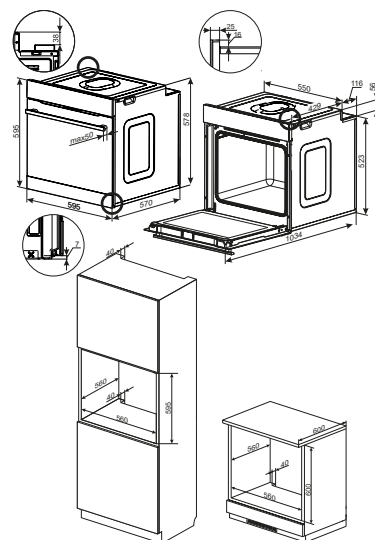

IO 20642-92

- Kalusteuuni
- X-type muotoilu
- Monitoimiuuni, jossa on 11+1 toimintoa - mm. aito kiertoilma, sulatus ja pizzatoiminto
- Uunin pikalämmitys 180 °C:seen 4 minuutissa
- Energialuokka A
- Erittäin suuri uunitila, 77 litraa
- UltraCold -uuninluokku
- Mekaaninen lapsilukko, jonka voi kytkeä pois päältä
- Uuninluokun Soft Close -toiminto
- Tyylikkääät PushPull -ohjauspainikkeet
- Halogeenivalaistus
- Helppo puhdistaa Steam Clean -toiminnon ansiosta
- Erikoissyvä uunipannu
- Asennusmitat KxLxS: 59,5x56x56 cm

Valkoinen.....IO 20642-92
Musta.....IO 20642-92 B
EasyOff Steel.....IO 20642-92 X