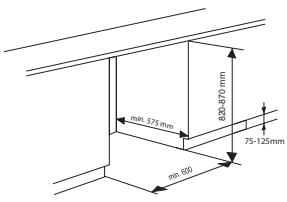

Integroitavat jääkaappipakastimet

KFU 600864

- Täysin integroitavat jääkaappipakastin tason alle asennettaviksi
- Fresh 6000 muotoilu
- Jääkaappin nettotilavuus 95 litraa
- Pakastimen nettotilavuus 16 litraa
- Energialuokka E
- Energiankulutus 147 kWh/v
- Äänitaso 35 dB(A)
- Käyntiääniluokka B
- Power On/Off
- Avoimen oven hälytys jääkaapissa
- Siirrettävät, kestävät lasihyllyt
- Kaksiosainen vihanneslaatikko
- Pakastuskyky 2.6 kg -18 °C
- ZeroClearance
- Asennusmitat KxLxS: 82-87x60x55 cm

KFI 301254

- Täysin kalusteisiin integroitava jääkaappi-pakastin
- Fresh 3000 muotoilu
- Jääkaappin nettotilavuus 162 litraa
- Pakastimen nettotilavuus 16 litraa
- Energialuokka E
- Energiankulutus 149 kWh/v
- Äänitaso 38 dB(A)
- Käyntiääniluokka C
- Avoimen oven hälytys jääkaapissa
- LED-valo
- Siirrettävät, kestävät lasihyllyt
- Vihanneslaatikko
- Pakastuskyky 2.59 kg -18 °C
- ZeroClearance
- Kalusteoven asennus liukukiskoilla
- Asennusmitat KxLxS: 122,5x56x55 cm

KFI 301754

- Täysin kalusteisiin integroitava jääkaappi-pakastin
- Fresh 3000 muotoilu
- Jääkaappin nettotilavuus 181 litraa
- Pakastimen nettotilavuus 70 litraa
- Energialuokka E
- Energiankulutus 217 kWh/v
- Äänitaso 38 dB(A)
- Käyntiääniluokka C
- LED-valo
- Siirrettävät, kestävät lasihyllyt
- Vihanneslaatikko
- Pakastuskyky 3.3 kg -18 °C
- ZeroClearance
- Kalusteoven asennus liukukiskoilla
- Asennusmitat KxLxS: 178x56x55 cm