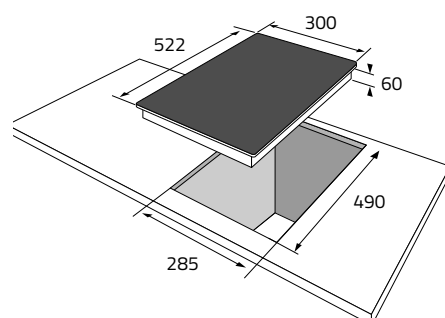

Induktiokeittotaso 30 cm

KKI 3002-90 T

- Induktiokeittotaso
- Suorat reunat
- 2 keittoaluetta
- Elektroninen lapsilukko
- SliderControl ja digitaalinen näyttö
- Automaattinen kattilantunnistus
- Jälkilämmön osoittimet
- Booster 2 keittoalueella
- Ajastin kaikilla keittoalueilla
- Kokonaisteho 3.6 kW
- Mitat KxLxS: 6x30x52,2 cm
- Asennusmitat KxLxS: 5,4x28,5x49 cm