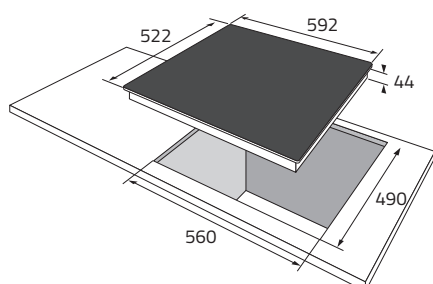

KKI 6344-90 TI

- Induktiokaittotas
- Fasettihatut reunat 3 sivulla
- 4 keittoaluetta
- Pisteinduktio
- Elektroninen lapsilukko
- SliderControl 14-step
- Älykäs keittoastioiden tunnistus
- Jälkilämmön osoittimet
- Booster 4 keittoalueella
- Ajastin kaikilla keittoalueilla
- Stop&Go Function
- Lämpimänäpito toiminto
- GrillFunction
- Kokonaisteho 7.35 kW
- Mitat KxLxS: 4,9x59,2x52,2 cm
- Asennusmitat KxLxS: 4,4x56x49 cm