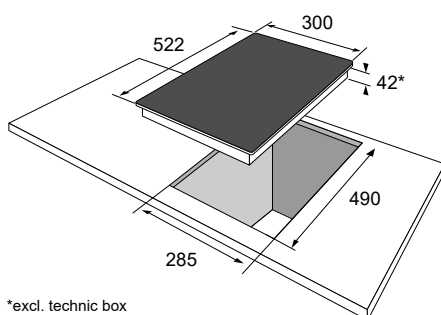

Valkoinen..... IM 20614-90 W
Musta..... IM 20614-90 B
EasyOff Steel..... IM 20614-90 X

Lasikeraaminen keittotaso 30 cm

KK 3400-91 T

- Lasikeraaminen keittotaso
- Suorat reunat
- 2 keittoaluetta
- Lapsilukko
- TouchControl ja digitaalinen näyttö
- Jälkilämmön osoittimet
- Kiehausautomaatiikka
- Ajastin kaikilla keittoalueilla
- Kokonaisteho 3 kW
- Mitat KxLxS: 4,8x30x52,2 cm
- Asennusmitat KxLxS: 4,2x28,5x49 cm