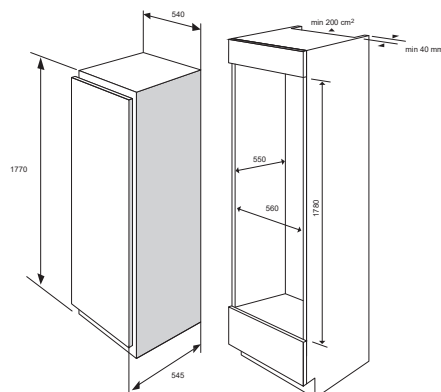

Integroitavat jääkaapit

KSU 600864

- Täysin integroitava jääkaappi
- Fresh 6000 muotoilu
- Nettotilavuus 135 litraa
- Energialuokka E
- Energiankulutus 92 kWh/v
- Äänitaso 35 dB(A)
- Käyntiääniluokka B
- Power On/Off
- Siirrettävät, kestävät lasihyllyt
- Kaksiosainen vihanneslaatikko
- ZeroClearance
- Asennusmitat KxLxS: 82-87x60x55 cm

KSI 301754

- Täysin integroitava jääkaappi
- Classic 4000 muotoilu
- Nettotilavuus 294 litraa
- Energialuokka E
- Energiankulutus 112 kWh/v
- Äänitaso 39 dB(A)
- Käyntiääniluokka C
- LED-valo
- AirSystem
- Siirrettävät, kestävät lasihyllyt
- Vihanneslaatikko teleskooppikiskoilla
- ZeroClearance
- Kalusteoven asennus liukukiskoilla
- Asennusmitat KxLxS: 178x56x55 cm

KSI 501755

- Täysin integroitava jääkaappi
- Classic 4000 muotoilu
- Nettotilavuus 294 litraa
- Energialuokka D
- Energiankulutus 89 kWh/v
- Äänitaso 36 dB(A)
- Käyntiääniluokka C
- Kosketusnäyttö ja elektroninen säätö
- Avoimen oven hälytys
- Korkean lämpötilan hälytys
- LED-kaksoisvalot
- AirSystem
- SuperCool
- Siirrettävät, kestävät lasihyllyt
- Pullohylly
- Vihanneslaatikko teleskooppikiskoilla
- ZeroClearance
- Kalusteoven asennus liukukiskoilla
- Asennusmitat KxLxS: 178x56x55 cm