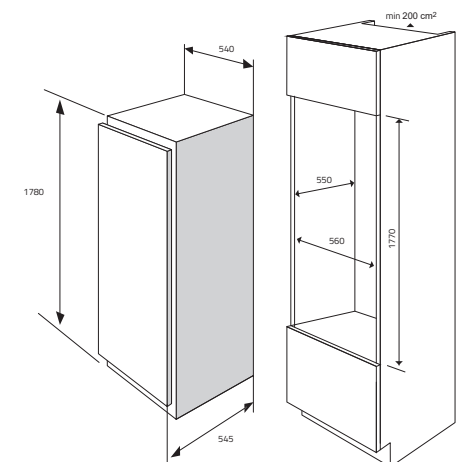

KFI 301754

- Täysin kalusteisiin integroitava jääkaappi-pakastin
- Fresh 3000 muotoilu
- Jääkaappin nettotilavuus 181 litraa
- Pakastimen nettotilavuus 70 litraa
- Energialuokka E
- Energiankulutus 217 kWh/v
- Äänitaso 38 dB(A)
- Käyntiääniluokka C
- LED-valo
- Siirrettävät, kestävät lasihyllyt
- Vihanneslaatikko
- Pakastuskyky 3.3 kg -18 °C
- ZeroClearance
- Kalusteoven asennus liukukiskoilla
- Asennusmitat KxLxS: 178x56x55 cm