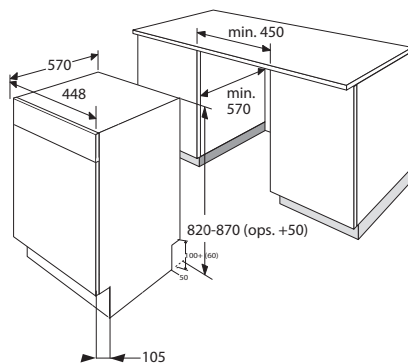

OM 4330-90 RT/1

- Kalusteisiin sijoitettava astianpesukone, musta
- Täyttömäärä 10 astiastoa
- Energialuokka E
- Äänitaso 45 dB(A)
- Käyntiääniluokka C
- Lapsilukko
- 8 ohjelmaa
- 4 pesulämpötilaa
- 3-pesutaso aterimille standard
- Näyttö, viivästetty käynnistys ja jäljellä olevan ajan ilmainen
- Puolitäyttöohjelma
- Tablettitoiminto
- TurboDrying
- 3 älykästä ohjelmaa
- Hygieniatoiminto
- Pikaohjelma, 30 min
- Quick&Clean -ohjelma
- AquaStop/Watersafe
- Kalusteiden alle sijoitettava KxLxS: 82-92x0x0 cm

Valkoinen..... OM 4330-90 RT/1

Teräs ..... OM 4330-90 RT X/1