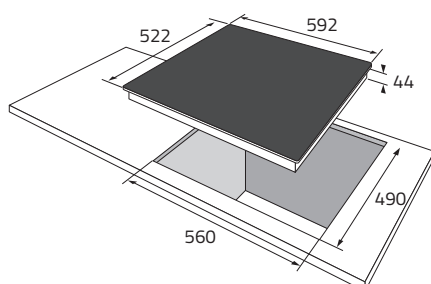

KKI 6384-90 TI

- Induktiokaittotas
- Fasettihatut reunat 3 sivulla
- 4 keittoaluetta
- FLEXI-induktio
- Elektroninen lapsilukko
- SliderControl 14-step
- Älykäs keittoastioiden tunnistus
- TwinZone
- Intelligent TwinZone
- Jälkilämmön osoittimet
- Booster 4 keittoalueella
- 3.7 kW:n TwinZone Booster
- Ajastin kaikilla keittoalueilla
- Stop&Go Function
- Lämpimänäpito toiminto
- GrillFunction
- Kokonaisteho 7.35 kW
- Mitat KxLxS: 4,9x59,2x52,2 cm
- Asennusmitat KxLxS: 4,4x56x49 cm