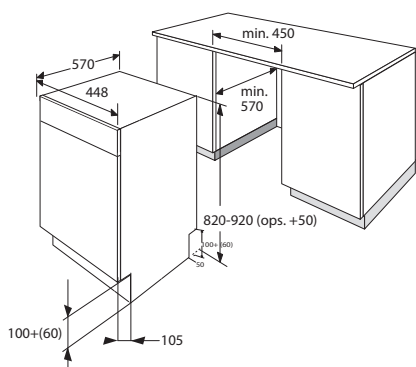

Astianpesukoneet 45 cm

OM 4110-90 T/1

- Kalusteisiin sijoitettava astianpesukone, valkoinen
- Täyttömäärä 10 astiastoa
- Energialuokka E
- Äänitaso 47 dB(A)
- Käyntiääniluokka C
- Lapsilukko
- 6 ohjelmaa
- 4 pesulämpötilaa
- Viivästetty käynnistys (3-6-9 tuntia)
- Puolitäyttöohjelma
- Tablettitoiminto
- Hygieniohjelma
- Pikaohjelma, 30 min
- Quick&Clean -ohjelma
- AquaStop/Watersafe
- Kalusteiden alle sijoitettava KxLxS: 82-92x0x0 cm