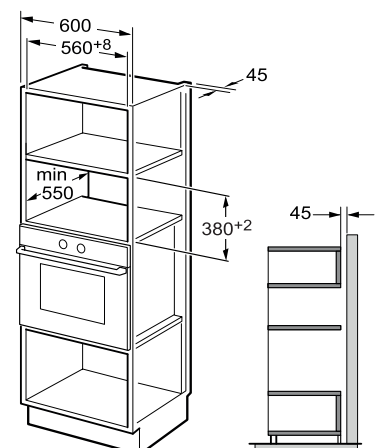

IM 20614-90

- Kalusteisiin sijoitettava mikroaaltouuni
- X-Type muotoilu
- 25 litran uuni
- 3 uunitoimintoa - mm. grilli
- 8 automaattista ohjelmaa
- 1 automaattinen sulatusohjelma
- TouchTimer, ajastin ja automaattinen lopetus
- TouchControl
- Pikastartti
- Lapsilukko
- 31,5 cm leveä pyörivä alusta
- Mikroaaltoteho 900 W
- Grillausteho 1000 W
- Halogeenivalaistus
- Mitat KxLxS: 38,2x59,4x40,3 cm

Valkoinen..... IM 20614-90 W
Musta..... IM 20614-90 B
EasyOff Steel..... IM 20614-90 X