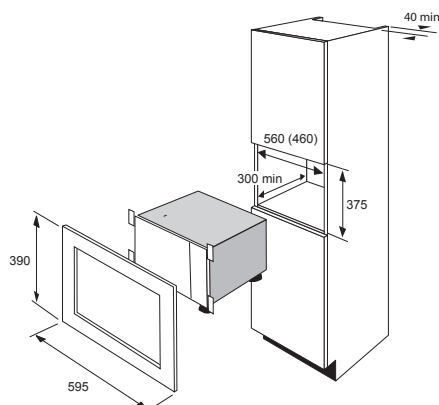

Kalusteisiin sijoitettavat mikroaaltouunit

IM 2611-90

- Kalusteisiin sijoitettava mikroaaltouuni
- 20 litran uuni
- 4 uunitoimintoa - mm. grilli
- 9 automaattista ohjelmaa
- 1 automaattinen sulatusohjelma
- Ajastin ja automaattinen aloitus/lopetus
- Pikastartti
- Lapsilukko
- 24,5 cm leveä pyörivä alusta
- Mikroaaltoteho 800 W
- Grillausteho 900 W
- Mitat KxLxS: 39x59,5x35 cm

Valkoinen..... IM 2611-90
Teräs ..... IM 2611-90 X

IM 11611-90 X

- Kalusteisiin sijoitettava mikroaaltouuni, teräs
- Fusion muotoilu
- 20 litran uuni
- 3 uunitoimintoa - mm. grilli
- 9 automaattista ohjelmaa
- 1 automaattinen sulatusohjelma
- Ajastin ja automaattinen aloitus/lopetus
- Pikastartti
- Lapsilukko
- 24,5 cm leveä pyörivä alusta
- Mikroaaltoteho 700 W
- Grillausteho 900 W
- Mitat KxLxS: 39x59,5x32 cm

Saatavissa 50cm kehys valkoisena sekä mustana

IM 20614-90

- Kalusteisiin sijoitettava mikroaaltouuni
- X-Type muotoilu
- 25 litran uuni
- 3 uunitoimintoa - mm. grilli
- 8 automaattista ohjelmaa
- 1 automaattinen sulatusohjelma
- TouchTimer, ajastin ja automaattinen lopetus
- TouchControl
- Pikastartti
- Lapsilukko
- 31,5 cm leveä pyörivä alusta
- Mikroaaltoteho 900 W
- Grillausteho 1000 W
- Halogeenivalaistus
- Mitat KxLxS: 38,2x59,4x40,3 cm

Valkoinen..... IM 20614-90 W
Musta..... IM 20614-90 B
EasyOff Steel..... IM 20614-90 X