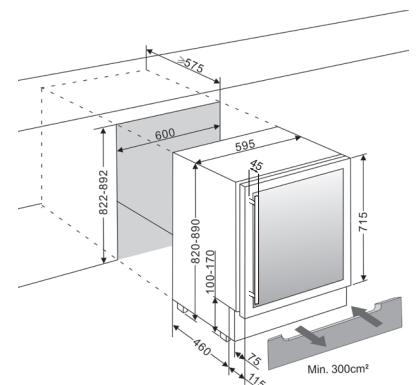

Viinikaapit

VS 50781-92 B

- Tason alle sijoitettava viinikaappi, musta
- Energialuokka G
- Energiankulutus 131 kWh/v
- Kapasiteetti 7 pulloa
- Tyylikäs LED-sisävalaistus
- Alhainen melutaso 40 dB(A)
- Elektroninen lämpötilansäädin
- Ventiloitu viilennys
- Avoimen oven hälytys
- Korkean lämpötilan hälytys
- UV-suojaus lasioivessa
- Värinänvalmennusjärjestelmä
- 1 lämpötila-alue
- Säädettävät jalat
- Mitat KxLxS: 82x14,8x53 cm
- Asennusaukon mitat KxLxS: 82,2-89,2x15x53 cm

VS 52083-90 B

- Tason alle sijoitettava viinikaappi, musta
- Energialuokka G
- Energiankulutus 150 kWh/v
- Kapasiteetti 20 pulloa
- Tyylikäs LED-sisävalaistus
- Alhainen melutaso 40 dB(A)
- Elektroninen lämpötilansäädin
- Ventiloitu viilennys
- Avoimen oven hälytys
- Korkean lämpötilan hälytys
- UV-suojaus lasioivessa
- Värinänvalmennusjärjestelmä
- 1 lämpötila-alue
- 5 puuhyllyä
- Säädettävät jalat
- Mitat KxLxS: 82x29,5x57,5 cm
- Asennusaukon mitat KxLxS: 82,2-89,2x30x57,5 cm

VS 54586-92 B

- Tason alle sijoitettava viinikaappi, musta
- Energialuokka G
- Energiankulutus 144 kWh/v
- Kapasiteetti 45 pulloa
- Tyylikäs LED-sisävalaistus
- Alhainen melutaso 40 dB(A)
- Elektroninen lämpötilansäädin
- Ventiloitu viilennys
- Avoimen oven hälytys
- Korkean lämpötilan hälytys
- UV-suojaus lasioivessa
- Värinänvalmennusjärjestelmä
- 2 lämpötila-alueita
- 5 puuhyllyä
- Säädettävät jalat
- Mitat KxLxS: 82x59,5x57,5 cm
- Asennusaukon mitat KxLxS: 82,2-89,2x60x57,5 cm