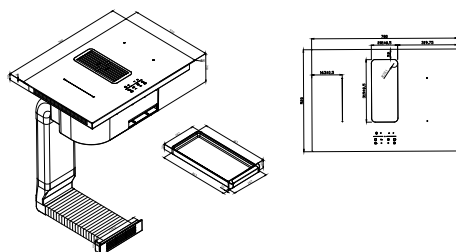

HIH 84450-90 A

- Keittotasot integroidulla liesituulettimella
- Suorat reunat
- 4 induktiokeittoaluetta
- Pisteinduktio
- Lapsilukko
- TouchControl ja digitaalinen näyttö
- Automaattinen kattilantunnistus
- TwinZone
- Jälkilämmön osoittimet
- Booster 4 keittoalueella
- 3.6 kW:n TwinZone Booster
- Ajastin kaikilla keittoalueilla

- ; = Energialuokka A
- Arvioitu vuosikulutus/30 kWh
- Sisäinen moottori
- Hyvä imuteho, jopa 655 m³/h
- 1 metallinen rasvasuodatin
- Invertterimoottori
- Ajastintoiminto 15 min.
- Elektroninen säätö, 4 nopeutta
- Merkkivalo kertoo suodattimien puhdistustarpeen
- Äänitaso 57 LWA dB
- Uudelleen käytettävä hiilisuodatin
- Kokonaisteho 7.44 kW
- Mitat KxLxS: 21x78x52 cm
- Asennusmitat KxLxS: 21x75x49 cm