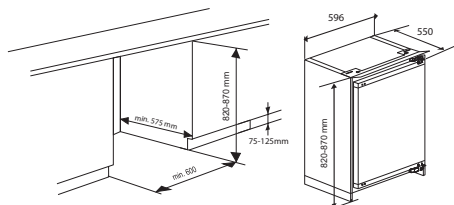

KSI 301754

- Täysin integroitava jääkaappi
- Classic 4000 muotoilu
- Nettotilavuus 294 litraa
- Energialuokka E
- Energiankulutus 112 kWh/v
- Äänitaso 39 dB(A)
- Käyntiääniluokka C
- LED-valo
- AirSystem
- Siirrettävät, kestävät lasihyllyt
- Vihanneslaatikko teleskooppikiskoilla
- ZeroClearance
- Kalusteoven asennus liukukiskoilla
- Asennusmitat KxLxS: 178x56x55 cm