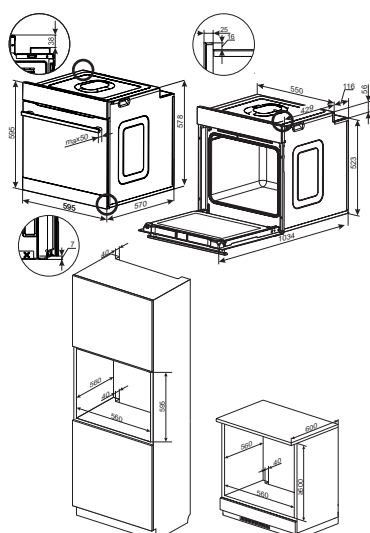

IO 18610-90

- Kalusteuuni
- Gram Fusion 96mm muotoilu
- Monitoimiuuni, jossa on 11+1 toimintoa - mm. aito kiertoilma, sulatus ja pizzatoiminto
- Uunin pikalämmitys 180 °C:seen 4 minuutissa
- Energialuokka A
- Erittäin suuri uunitila, 77 litraa
- UltraCold -uuninluokku
- Mekaaninen lapsilukko, jonka voi kytkeä pois päältä
- Tyylikkääät PushPull -ohjauspainikkeet
- Halogeenivalaistus
- Helppo puhdistaa Steam Clean -toiminnon ansiosta
- Erikoissyvä uunipannu
- Asennusmitat KxLxS: 59,5x56x56 cm

Valkoinen.....IO 18610-90 W
Musta.....IO 18610-90 B
EasyOff Steel.....IO 18610-90 X