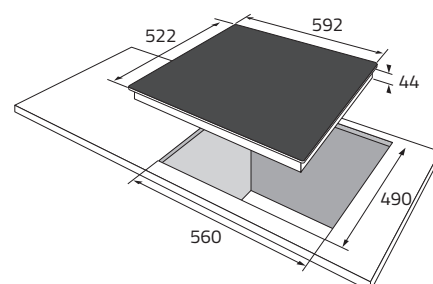

Induktiokaittotas 60 cm

KKI 6244-90 TI

- Induktiokaittotas
- Suorat reunat
- 4 keittoaluetta
- Elektroninen lapsilukko
- TouchControl 14-step
- Älykäs keittoastioiden tunnistus
- Jälkilämmön osoittimet
- Booster 4 keittoalueella
- Ajastin kaikilla keittoalueilla
- Stop&Go Function
- Lämpimänäpito toiminto
- Kokonaisteho 7.35 kW
- Mitat KxLxS: 4,9x59,2x52,2 cm
- Asennusmitat KxLxS: 4,4x56x49 cm

KKI 6344-90 TI

- Induktiokaittotas
- Fasettihatut reunat 3 sivulla
- 4 keittoaluetta
- Pisteinduktio
- Elektroninen lapsilukko
- SliderControl 14-step
- Älykäs keittoastioiden tunnistus
- Jälkilämmön osoittimet
- Booster 4 keittoalueella
- Ajastin kaikilla keittoalueilla
- Stop&Go Function
- Lämpimänäpito toiminto
- GrillFunction
- Kokonaisteho 7.35 kW
- Mitat KxLxS: 4,9x59,2x52,2 cm
- Asennusmitat KxLxS: 4,4x56x49 cm

KKI 6384-90 TI

- Induktiokaittotas
- Fasettihatut reunat 3 sivulla
- 4 keittoaluetta
- FLEXI-induktio
- Elektroninen lapsilukko
- SliderControl 14-step
- Älykäs keittoastioiden tunnistus
- TwinZone
- Intelligent TwinZone
- Jälkilämmön osoittimet
- Booster 4 keittoalueella
- 3.7 kW:n TwinZone Booster
- Ajastin kaikilla keittoalueilla
- Stop&Go Function
- Lämpimänäpito toiminto
- GrillFunction
- Kokonaisteho 7.35 kW
- Mitat KxLxS: 4,9x59,2x52,2 cm
- Asennusmitat KxLxS: 4,4x56x49 cm