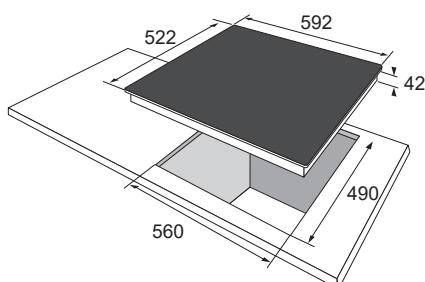

Valkoinen..... IM 20614-90 W
Musta..... IM 20614-90 B
EasyOff Steel..... IM 20614-90 X

Lasikeraaminen keittotaso 30 cm

KK 3400-91 T

- Lasikeraaminen keittotaso
- Suorat reunat
- 2 keittoaluetta
- Lapsilukko
- TouchControl ja digitaalinen näyttö
- Jälkilämmön osoittimet
- Kiehausautomaatiikka
- Ajastin kaikilla keittoalueilla
- Kokonaisteho 3 kW
- Mitat KxLxS: 4,8x30x52,2 cm
- Asennusmitat KxLxS: 4,2x28,5x49 cm

*excl. technic box

Lasikeraaminen keittotaso 60 cm

KK 6520-90 T

- Lasikeraaminen keittotaso
- Fasettihatut reunat
- 4 keittoaluetta, joista kahdessa kaksoisalueet
- Lapsilukko
- TouchControl ja digitaalinen näyttö
- Jälkilämmön osoittimet
- Kiehausautomaatiikka
- Ajastin kaikilla keittoalueilla
- Kokonaisteho 6.9 kW
- Mitat KxLxS: 4,8x59,2x52,2 cm
- Asennusmitat KxLxS: 4,2x56x49 cm