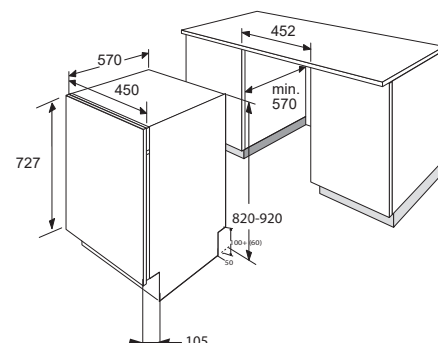

Valkoinen..... OM 4330-90 RT/1

Teräs OM 4330-90 RT X/1

Täysin integroitava astianpesukone, 45 cm

OMI 45-24 T

- Täysin integroitava astianpesukone
- Täyttömäärä 10 astiastoa
- Energialuokka E
- Äänitaso 47 dB(A)
- Käyntiääniluokka C
- 4 ohjelmaa
- 2 pesulämpötilaa
- Viivästetty käynnistys (3-6-9 tuntia)
- Puolitäyttöohjelma
- Quick&Clean -ohjelma
- AquaStop/Watersafe
- Kalusteiden alle sijoitettava KxLxS: 82-92x45x57 cm