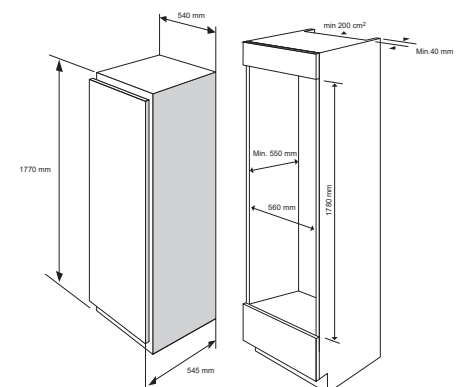

KSI 501755

- Täysin integroitava jääkaappi
- Classic 4000 muotoilu
- Nettotilavuus 294 litraa
- Energialuokka D
- Energiankulutus 89 kWh/v
- Äänitaso 36 dB(A)
- Käyntiääniluokka C
- Kosketusnäyttö ja elektroninen säätö
- Avoimen oven hälytys
- Korkean lämpötilan hälytys
- LED-kaksoisvalot
- AirSystem
- SuperCool
- Siirrettävät, kestävät lasihyllyt
- Pullohylly
- Vihanneslaatikko teleskooppikiskoilla
- ZeroClearance
- Kalusteoven asennus liukukiskoilla
- Asennusmitat KxLxS: 178x56x55 cm