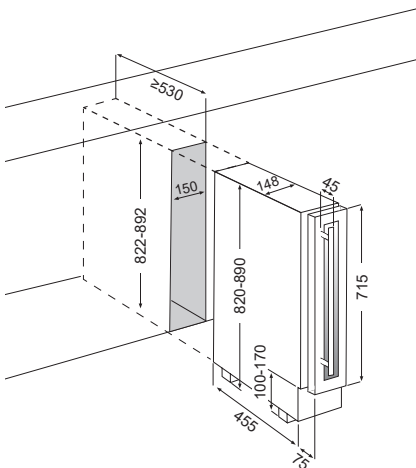

Viinikaapit

VS 50781-92 B

- Tason alle sijoitettava viinikaappi, musta
- Energialuokka G
- Energiankulutus 131 kWh/v
- Kapasiteetti 7 pulloa
- Tyylikäs LED-sisävalaistus
- Alhainen melutaso 40 dB(A)
- Elektroninen lämpötilansäädin
- Ventiloitu viilennys
- Avoimen oven hälytys
- Korkean lämpötilan hälytys
- UV-suojaus lasioivessa
- Värinänvalmennusjärjestelmä
- 1 lämpötila-alue
- Säädettävät jalat
- Mitat KxLxS: 82x14,8x53 cm
- Asennusaukon mitat KxLxS: 82,2-89,2x15x53 cm