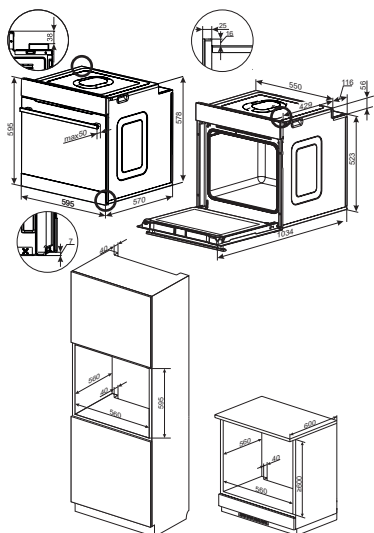

IOP 20663-92

- Pyrolyysiuuni
- X-type muotoilu
- Monitoimiuuni, jossa on 12+1 toiminto - mm. aito kiertoilma, sulatus ja pizzatoiminto
- Uunin pikalämmitys 180 °C:seen 4 minuutissa
- Energialuokka A+
- Erittäin suuri uunitila, 77 litraa
- UltraCold -uuniluukku
- Mekaaninen lapsilukko, jonka voi kytkeä pois päältä
- Uuniluukussa Soft Open & Soft Close -toiminto
- Tyylikkääät PushPull -ohjauspainikkeet valolla
- Halogeenivalaistus
- Pyrolyysitoiminto 3 ohjelmalla
- Erikoissyvä uunipannu
- Asennusmitat KxLxS: 59,5x56x56 cm

Valkoinen..... IOP 20663-92 W
Musta..... IOP 20663-92 B
EasyOff Steel..... IOP 20663-92 X