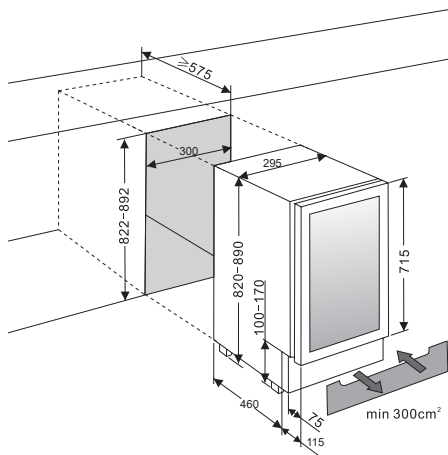

VS 54586-92 B

- Tason alle sijoitettava viinikaappi, musta
- Energialuokka G
- Energiankulutus 144 kWh/v
- Kapasiteetti 45 pulloa
- Tyylikäs LED-sisävalaistus
- Alhainen melutaso 40 dB(A)
- Elektroninen lämpötilansäädin
- Ventiloitu viilennys
- Avoimen oven hälytys
- Korkean lämpötilan hälytys
- UV-suojaus lasioivessa
- Värinänvalmennusjärjestelmä
- 2 lämpötila-alueita
- 5 puuhyllyä
- Säädettävät jalat
- Mitat KxLxS: 82x59,5x57,5 cm
- Asennusaukon mitat KxLxS: 82,2-89,2x60x57,5 cm