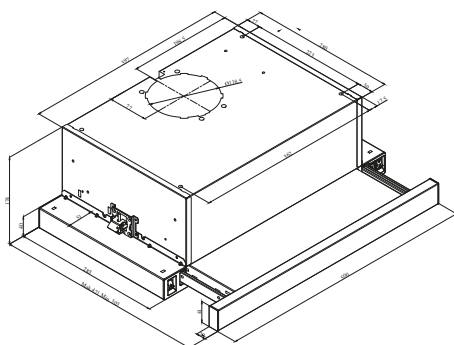

Liesituulettimet 50 cm

EFU 503-90

- Ulosvedettävä liesituuletin
- Energialuokka C
- Arvioitu vuosikulutus/41.4 kWh
- Automaattinen käynnistys/sammutus paneelia vetämällä
- Sisäinen moottori
- Hyvä imuteho, jopa 366 m³/h
- Valaistusteholuokka B
- Säättö, 3 nopeutta
- Tehokas valaistus, jossa 1 LED-lamppu
- 2 metallista rasvasuodatinta
- Aktiivihillisuodatin mahdollistaa käytön ilman poistoputkea, (lisävaruste)
- Äänitaso 67 LWA dB
- Mitat KxLxS: 17,4x50x30,3 cm

Valkoinen..... EFU 503-90
Teräs ..... EFU 503-90 X

Liesituulettimet 60 cm

EFU 604-90

- Ulosvedettävä liesituuletin
- Energialuokka A
- Arvioitu vuosikulutus/24.1 kWh
- Automaattinen käynnistys/sammutus paneelia vetämällä
- Sisäinen moottori
- Hyvä imuteho, jopa 410 m³/h
- Valaistusteholuokka A
- Säättö, 3 nopeutta
- Tehokas valo, jossa 2 LED-valoa
- 2 metallista rasvasuodatinta
- Aktiivihillisuodatin mahdollistaa käytön ilman poistoputkea, (lisävaruste)
- Äänitaso 69 LWA dB
- Mitat KxLxS: 17,4x60x30,3 cm

Valkoinen..... EFU 604-90
Teräs ..... EFU 604-90 X

Kalusteisiin sijoitettava liesituuletin, 60 cm

EFI 8060-90 B

- Kalusteisiin sijoitettava liesituuletin, musta
- Energialuokka A
- Arvioitu vuosikulutus/39.6 kWh
- Sisäinen moottori
- Hyvä imuteho, jopa 540 m³/h
- Valaistusteholuokka B
- Elektroninen säättö, 4 nopeutta
- Tehokas työvalo, LED-paneeli
- 1 metallinen rasvasuodatin
- Ajustointiminto 15 min.
- Helppo käyttää TouchLess
- Aktiivihillisuodatin mahdollistaa käytön ilman poistoputkea, (lisävaruste)
- Äänitaso 64 LWA dB
- Mitat KxLxS: 28,8x59,8x29 cm