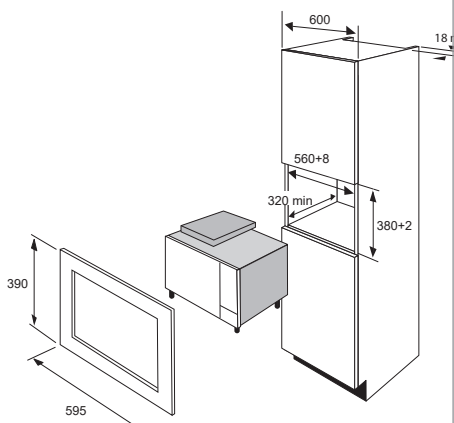

IM 11611-90 X

- Kalusteisiin sijoitettava mikroaaltouuni, teräs
- Fusion muotoilu
- 20 litran uuni
- 3 uunitoimintoa - mm. grilli
- 9 automaattista ohjelmaa
- 1 automaattinen sulatusohjelma
- Ajastin ja automaattinen aloitus/lopetus
- Pikastartti
- Lapsilukko
- 24,5 cm leveä pyörivä alusta
- Mikroaaltoteho 700 W
- Grillausteho 900 W
- Mitat KxLxS: 39x59,5x32 cm

Saatavissa 50cm kehys valkoisena sekä mustana