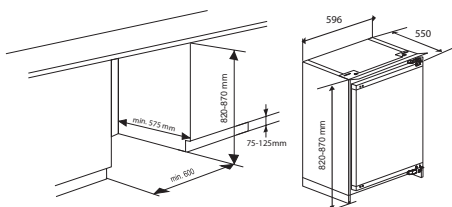

Integroitavat pakastimet

FSU 600864 N

- Täysin integroitavat pakastimet tason alle asennettaviksi.
- Fresh 6000 muotoilu
- Nettotilavuus 83 litraa
- Energialuokka E
- Energiankulutus 189 kWh/v
- Power On/Off
- Avoimen oven hälytys
- NoFrost - automaattisulatus
- SuperFreeze
- Pakastuskyky 3.8 kg -18 °C
- ZeroClearance
- Asennusmitat KxLxS: 82-87x60x55 cm

FSU 301754 N

- Täysin integroitava kaappipakastin
- Classic 4000 muotoilu
- Nettotilavuus 197 litraa
- Energialuokka E
- Energiankulutus 231.41 kWh/v
- NoFrost - automaattisulatus
- SuperFreeze
- Pakastin voidaan sijoittaa jopa -15 °C:n lämpötilaan
- Pakastuskyky 11.5 kg -18 °C
- ZeroClearance
- Kalusteoven asennus liukukiskoilla
- Asennusmitat KxLxS: 178x56x55 cm

FSU 501755 N

- Täysin integroitava kaappipakastin
- Classic 4000 muotoilu
- Nettotilavuus 197 litraa
- Energialuokka D
- Energiankulutus 185 kWh/v
- Kosketusnäyttö ja elektroninen säätö
- Avoimen oven hälytys
- Korkean lämpötilan hälytys
- LED-valo
- NoFrost - automaattisulatus
- EcoFunction ja SuperFreeze
- Pakastin voidaan sijoittaa jopa -15 °C:n lämpötilaan
- BigBox
- Pakastuskyky 11.5 kg -18 °C
- ZeroClearance
- Kalusteoven asennus liukukiskoilla
- Asennusmitat KxLxS: 178x56x55 cm