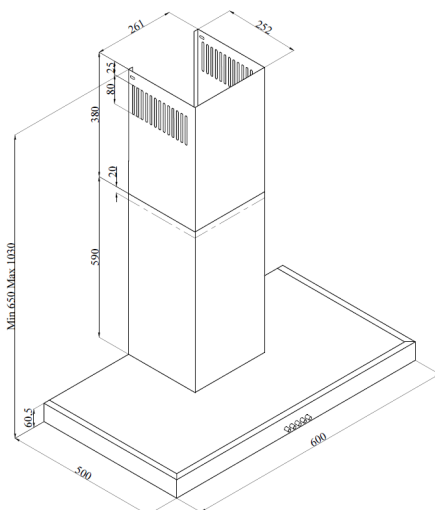

EFS 3461-90 X

- Seinään asennettava liesituuletin, musta
- Energialuokka A
- Arvioitu vuosikulutus/48.8 kWh
- Sisäinen moottori
- Hyvä imuteho, jopa 628 m³/h
- Valaistusteholuokka A
- Säättö, 3 nopeutta
- Tehokas valo, jossa 2 LED-valoa
- 2 metallista rasvasuodatinta
- Aktiivihiiisuodatin mahdollistaa käytön ilman poistoputkea, (lisävaruste)
- Äänitaso 68 LWA dB
- Mitat KxLxS: 65x60x50 cm