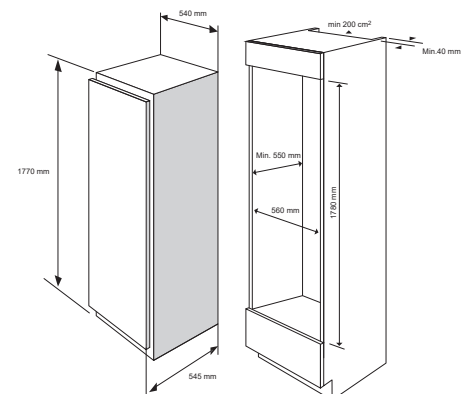

Integroitavat pakastimet

FSU 600864 N

- Täysin integroitavat pakastimet tason alle asennettaviksi.
- Fresh 6000 muotoilu
- Nettotilavuus 83 litraa
- Energialuokka E
- Energiankulutus 189 kWh/v
- Power On/Off
- Avoimen oven hälytys
- NoFrost - automaattisulatus
- SuperFreeze
- Pakastuskyky 3.8 kg -18 °C
- ZeroClearance
- Asennusmitat KxLxS: 82-87x60x55 cm

FSU 301754 N

- Täysin integroitava kaappipakastin
- Classic 4000 muotoilu
- Nettotilavuus 197 litraa
- Energialuokka E
- Energiankulutus 231.41 kWh/v
- NoFrost - automaattisulatus
- SuperFreeze
- Pakastin voidaan sijoittaa jopa -15 °C:n lämpötilaan
- Pakastuskyky 11.5 kg -18 °C
- ZeroClearance
- Kalusteoven asennus liukukiskoilla
- Asennusmitat KxLxS: 178x56x55 cm

FSU 501755 N

- Täysin integroitava kaappipakastin
- Classic 4000 muotoilu
- Nettotilavuus 197 litraa
- Energialuokka D
- Energiankulutus 185 kWh/v
- Kosketusnäyttö ja elektroninen säätö
- Avoimen oven hälytys
- Korkean lämpötilan hälytys
- LED-valo
- NoFrost - automaattisulatus
- EcoFunction ja SuperFreeze
- Pakastin voidaan sijoittaa jopa -15 °C:n lämpötilaan
- BigBox
- Pakastuskyky 11.5 kg -18 °C
- ZeroClearance
- Kalusteoven asennus liukukiskoilla
- Asennusmitat KxLxS: 178x56x55 cm