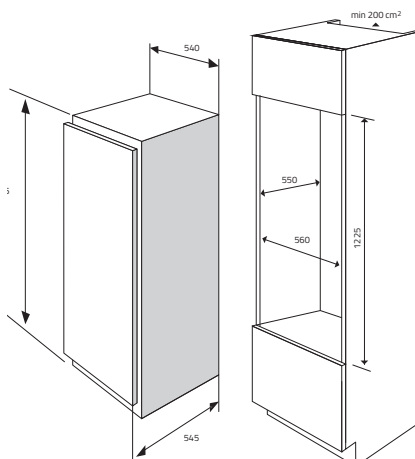

KFI 301254

- Täysin kalusteisiin integroitava jääkaappi-pakastin
- Fresh 3000 muotoilu
- Jääkaappin nettotilavuus 162 litraa
- Pakastimen nettotilavuus 16 litraa
- Energialuokka E
- Energiankulutus 149 kWh/v
- Äänitaso 38 dB(A)
- Käyntiääniluokka C
- Avoimen oven hälytys jääkaapissa
- LED-valo
- Siirrettävät, kestävät lasihyllyt
- Vihanneslaatikko
- Pakastuskyky 2.59 kg -18 °C
- ZeroClearance
- Kalusteoven asennus liukukiskoilla
- Asennusmitat KxLxS: 122,5x56x55 cm