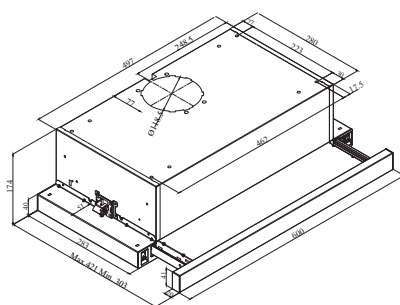

Liesituulettimet 50 cm

EFU 503-90

- Ulosvedettävä liesituuletin
- Energialuokka C
- Arvioitu vuosikulutus/41.4 kWh
- Automaattinen käynnistys/sammutus paneelia vetämällä
- Sisäinen moottori
- Hyvä imuteho, jopa 366 m³/h
- Valaistusteholuokka B
- Säättö, 3 nopeutta
- Tehokas valaistus, jossa 1 LED-lamppu
- 2 metallista rasvasuodatinta
- Aktiivihillisuodatin mahdollistaa käytön ilman poistoputkea, (lisävaruste)
- Äänitaso 67 LWA dB
- Mitat KxLxS: 17,4x50x30,3 cm

Valkoinen..... EFU 503-90
Teräs ..... EFU 503-90 X

Liesituulettimet 60 cm

EFU 604-90

- Ulosvedettävä liesituuletin
- Energialuokka A
- Arvioitu vuosikulutus/24.1 kWh
- Automaattinen käynnistys/sammutus paneelia vetämällä
- Sisäinen moottori
- Hyvä imuteho, jopa 410 m³/h
- Valaistusteholuokka A
- Säättö, 3 nopeutta
- Tehokas valo, jossa 2 LED-valoa
- 2 metallista rasvasuodatinta
- Aktiivihillisuodatin mahdollistaa käytön ilman poistoputkea, (lisävaruste)
- Äänitaso 69 LWA dB
- Mitat KxLxS: 17,4x60x30,3 cm

Valkoinen..... EFU 604-90
Teräs ..... EFU 604-90 X

Kalusteisiin sijoitettava liesituuletin, 60 cm

EFI 8060-90 B

- Kalusteisiin sijoitettava liesituuletin, musta
- Energialuokka A
- Arvioitu vuosikulutus/39.6 kWh
- Sisäinen moottori
- Hyvä imuteho, jopa 540 m³/h
- Valaistusteholuokka B
- Elektroninen säättö, 4 nopeutta
- Tehokas työvalo, LED-paneeli
- 1 metallinen rasvasuodatin
- Ajustointiminto 15 min.
- Helppo käyttää TouchLess
- Aktiivihillisuodatin mahdollistaa käytön ilman poistoputkea, (lisävaruste)
- Äänitaso 64 LWA dB
- Mitat KxLxS: 28,8x59,8x29 cm