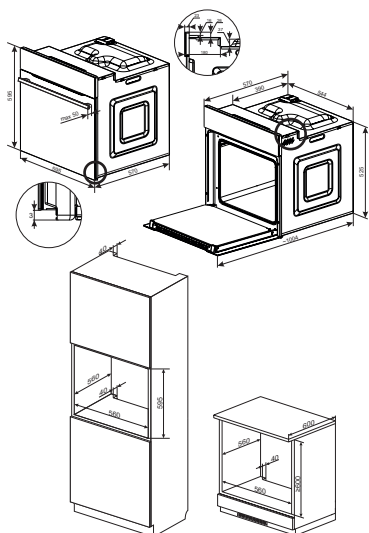

IO 5610-90

- Kalusteuuni
- Fine Design muotoilu
- Monitoimiuuni, jossa on 11+1 toimintoa - mm. aito kiertoilma, sulatus ja pizzatoiminto
- Uunin pikalämmitys 180 °C:seen 5 minuutissa
- Energialuokka A
- Tilava uuni, 65 litraa
- Viileä uuninluokku
- Mekaaninen lapsilukko, jonka voi kytkeä pois päältä
- Halogeenivalaistus
- Helppo puhdistaa Steam Clean -toiminnon ansiosta
- Erikoissyvä uunipannu
- Asennusmitat KxLxS: 59,5x56x56 cm

Valkoinen.....IO 5610-90 W
Musta.....IO 5610-90 B
Teräs.....IO 5610-90 X