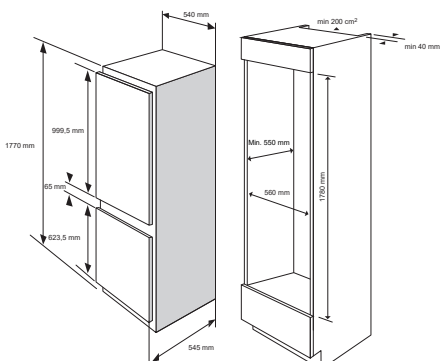

KFI 501755 N

- Täysin kalusteisiin integroitava jääkaappi-pakastin
- Classic 4000 muotoilu
- Jääkaappin nettotilavuus 170 litraa
- Pakastimen nettotilavuus 63 litraa
- Energialuokka D
- Energiankulutus 175 kWh/v
- Äänitaso 36 dB(A)
- Käyntiääniluokka C
- Kosketusnäyttö ja elektroninen säätö
- Avoimen oven hälytys jääkaapissa
- Korkean lämpötilan hälytys
- LED-kaksoissivulot
- Full NoFrost
- EcoFunction, SuperCool ja SuperFreeze
- Pakastin voidaan sijoittaa jopa -15 °C:n lämpötilaan
- Siirrettävät, kestävät lasihyllyt
- Pullohylly
- FreshZone teleskooppikiskoilla
- Vihanneslaatikko
- Pakastuskyky 3.25 kg -18 °C
- ZeroClearance
- Kalusteoven asennus liukukiskoilla
- Asennusmitat KxLxS: 178x56x55 cm